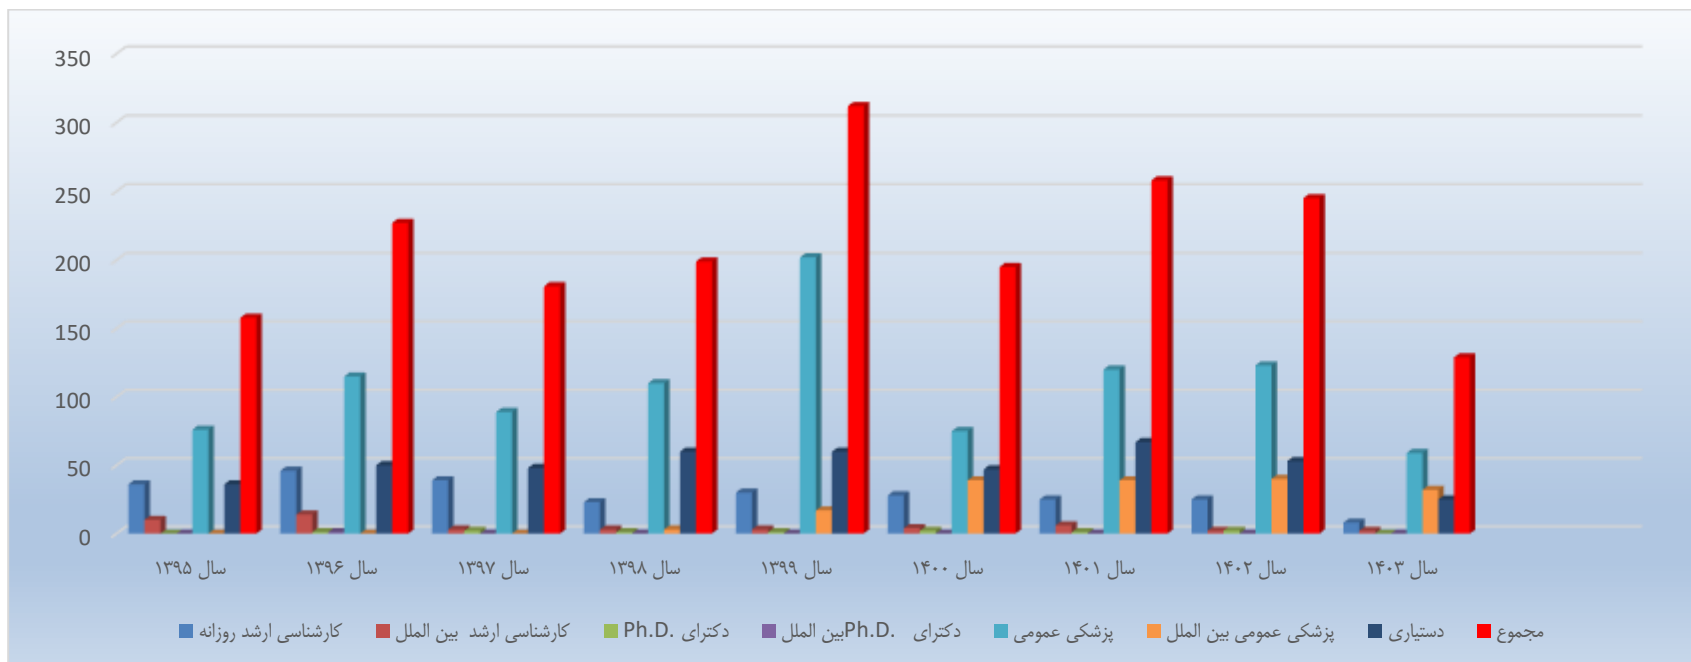

وضعیت پایان نامه ها در دانشکده پزشکی (تا ۱۴۰۲/۶/۳۱)

پایان نامه ها (دفاع نهایی) :

| مجموع | دستیاری | پزشکی عمومی بین الملل | پزشکی عمومی | دکترای Ph.D. بین الملل | دکترای Ph.D. | کارشناسی ارشد بین الملل | کارشناسی ارشد روزانه | |
|-------|---------|--------------------------|-------------|---------------------------|--------------|----------------------------|-------------------------|----------|
| ۱۷۴ | ۴۲ | ۰ | ۸۳ | ۰ | ۰ | ۱ | ۴۸ | سال ۱۳۹۴ |
| ۱۵۸ | ۳۶ | ۰ | ۷۶ | ۰ | ۰ | ۱۰ | ۳۶ | سال ۱۳۹۵ |
| ۲۲۷ | ۵۰ | ۰ | ۱۱۵ | ۱ | ۱ | ۱۴ | ۴۶ | سال ۱۳۹۶ |
| ۱۸۱ | ۴۸ | ۰ | ۸۹ | ۰ | ۲ | ۳ | ۳۹ | سال ۱۳۹۷ |
| ۱۹۹ | ۶۰ | ۳ | ۱۱۰ | ۰ | ۱ | ۳ | ۲۳ | سال ۱۳۹۸ |
| ۳۱۲ | ۶۰ | ۱۷ | ۲۰۲ | ۰ | ۱ | ۳ | ۳۰ | سال ۱۳۹۹ |
| ۱۹۵ | ۴۷ | ۳۹ | ۷۵ | ۰ | ۲ | ۴ | ۲۸ | سال ۱۴۰۰ |
| ۲۵۸ | ۶۷ | ۳۹ | ۱۲۰ | ۰ | ۱ | ۶ | ۲۵ | سال ۱۴۰۱ |
| ۲۴۵ | ۵۳ | ۴۰ | ۱۲۳ | ۰ | ۲ | ۲ | ۲۵ | سال ۱۴۰۲ |
| ۱۲۹ | ۲۵ | ۳۲ | ۵۹ | ۰ | ۰ | ۲ | ۸ | سال ۱۴۰۳ |
| ۲۰۸۰ | ۴۸۸ | ۱۷۰ | ۱۰۵۲ | ۱ | ۱۰ | ۴۸ | ۳۰۸ | مجموع |

پایان نامه ها (دفاع از پروپزال و اخذ کد اخلاق) از فروردین لغایت شهریور ۱۴۰۳:

| مجموع | دستیاری | پزشکی عمومی بین الملل | پزشکی عمومی | دکترای Ph.D. بین الملل | دکترای Ph.D. | کارشناسی ارشد بین الملل | کارشناسی ارشد روزانه | سال ۱۴۰۲ |
|-------|---------|-----------------------|-------------|------------------------|--------------|-------------------------|----------------------|----------|
| ۱۵۸ | ۳۱ | ۴۶ | ۶۰ | ۰ | ۴ | ۱ | ۱۶ | ۱۴۰۲ |